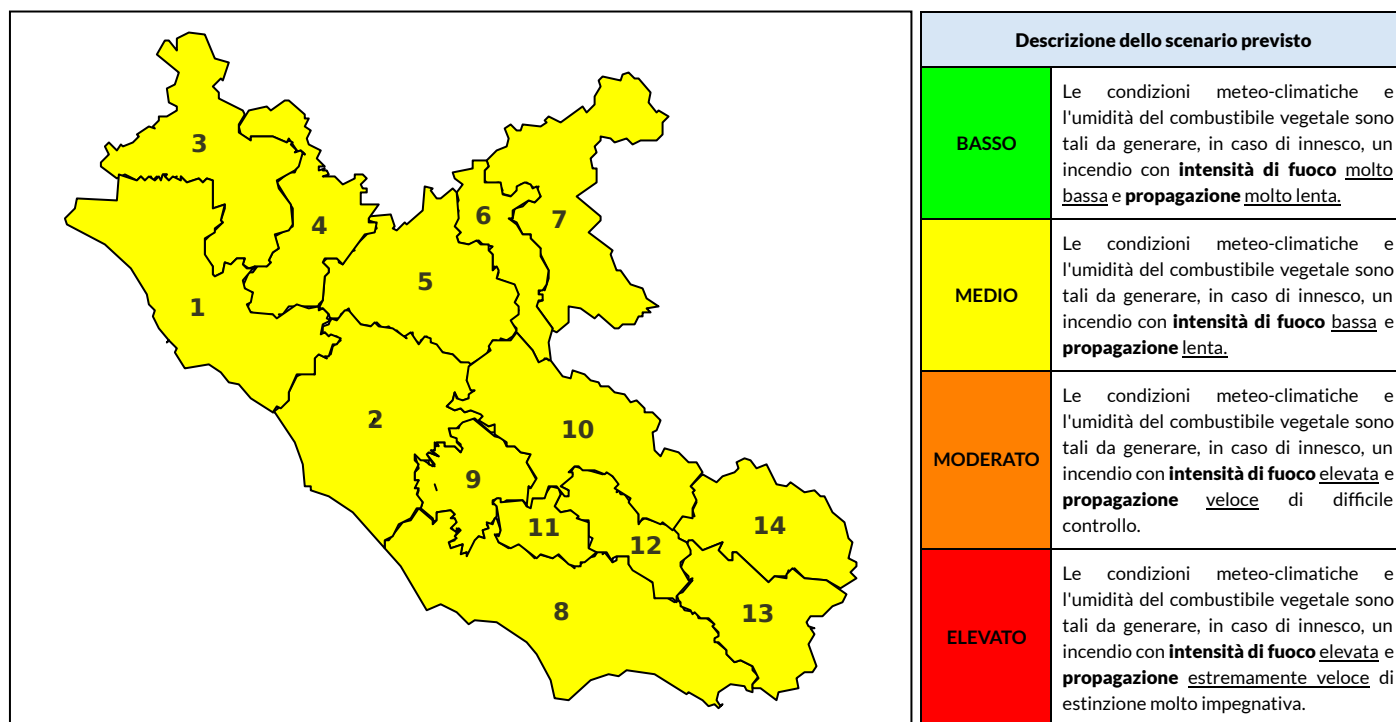

BOLLETTINO DI PERICOLOSITA' DA INCENDI BOSCHIVI

Previsioni per oggi 25-5-2022

Livello di pericolosità da incendio boschivo per Zona di Allerta AIB

Bollettino emesso nel periodo della campagna AIB Lazio sulla base del modello previsionale RISICOLazio, sviluppato in collaborazione con Fondazione CIMA, che fornisce un supporto per la valutazione della Pericolosità da incendio boschivo aggregata sulle Zone di Allerta AIB, approvate come parte integrante del Piano AIB Lazio 2020-2022 con DGR n° 270 del 15/05/2020. Il dettaglio della distribuzione dei Comuni nelle Zone AIB è consultabile al link https://protezionecivile.regione.lazio.it/zone_allerta_aib_comuni/. Le Norme Comportamentali per la popolazione sono consultabili al link https://protezionecivile.regione.lazio.it/norme_comportamentali_aib/.

Zona AIB	1	2	3	4	5	6	7	8	9	10	11	12	13	14
Livello Pericolosità	MEDIO	MEDIO	MEDIO	MEDIO	MEDIO	MEDIO	MEDIO	MEDIO	MEDIO	MEDIO	MEDIO	MEDIO	MEDIO	MEDIO

NOTE

BOLLETTINO DI PERICOLOSITA' DA INCENDI BOSCHIVI

Previsioni per domani 26-5-2022

Livello di pericolosità da incendio boschivo per Zona di Allerta AIB

Bollettino emesso nel periodo della campagna AIB Lazio sulla base del modello previsionale RISICOLazio, sviluppato in collaborazione con Fondazione CIMA, che fornisce un supporto per la valutazione della Pericolosità da incendio boschivo aggregata sulle Zone di Allerta AIB, approvate come parte integrante del Piano AIB Lazio 2020-2022 con DGR n° 270 del 15/05/2020. Il dettaglio della distribuzione dei Comuni nelle Zone AIB è consultabile al link https://protezionecivile.regione.lazio.it/zone_allerta_aib_comuni/. Le Norme Comportamentali per la popolazione sono consultabili al link https://protezionecivile.regione.lazio.it/norme_comportamentali_aib/.

Zona AIB	1	2	3	4	5	6	7	8	9	10	11	12	13	14
Livello Pericolosità	MEDIO	MEDIO	MEDIO	MEDIO	MEDIO	MEDIO	BASSO	MODERATO	MEDIO	MEDIO	MEDIO	MEDIO	MEDIO	MEDIO